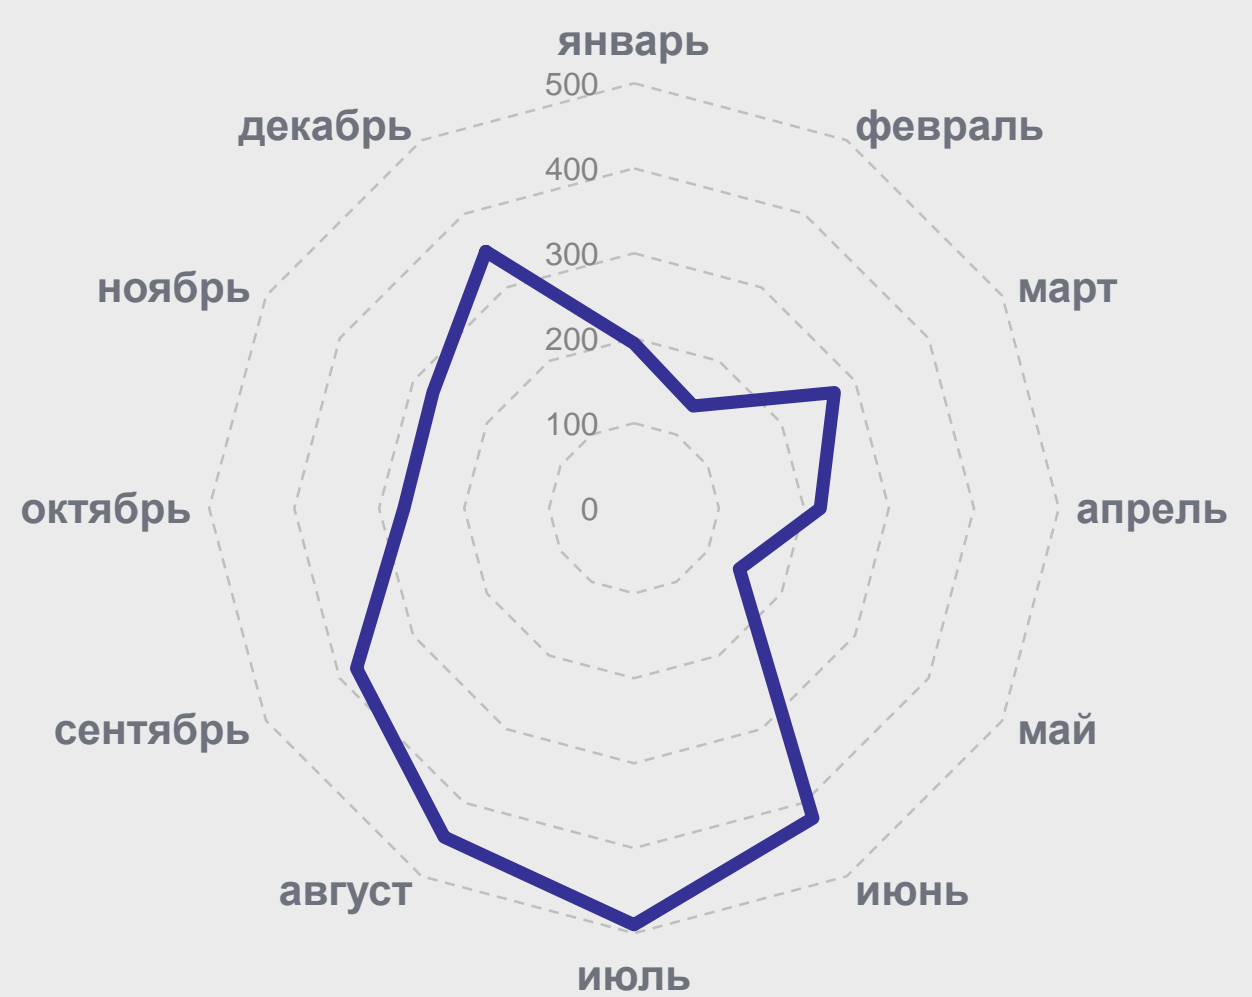

Число семей

(по данным Всероссийской переписи населения 2020 года)

50%
с детьми
младше 18 лет

Семейные ячейки с детьми младше 18 лет

(по данным Всероссийской переписи населения 2020 года)

Средний размер
семейных ячеек

3,4 человека

По числу детей

Создано семей в 2023 году

(число зарегистрированных браков)

3 595

из них:

Число родившихся детей в 2023 году

4 804