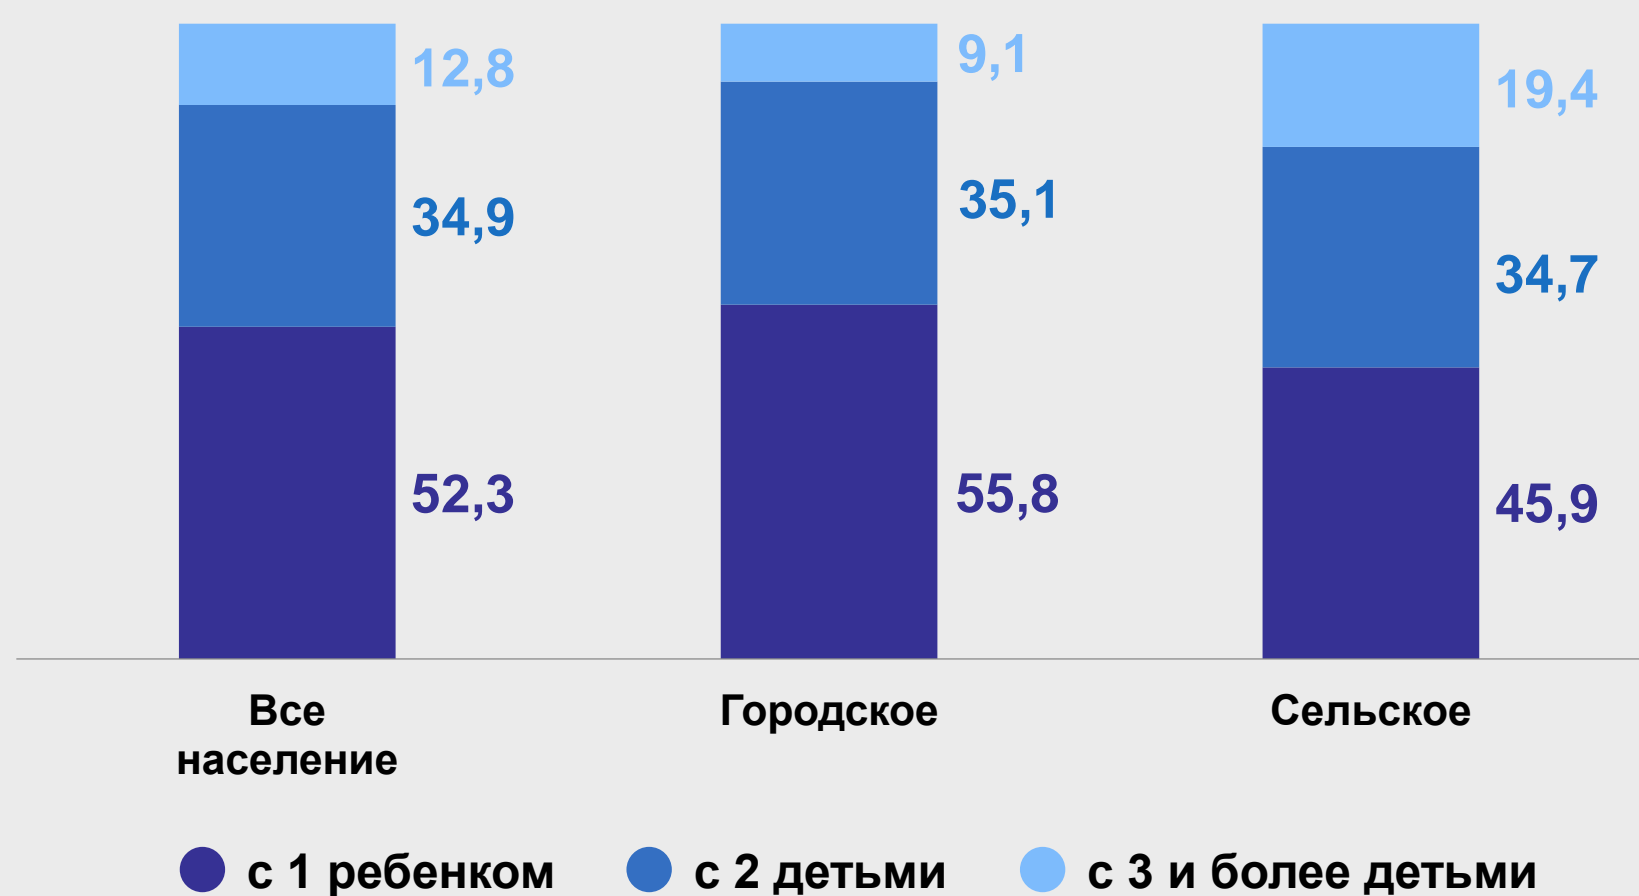

Число семей

(по данным Всероссийской переписи населения 2020 года)

50%
с детьми
младше 18 лет

Семейные ячейки с детьми младше 18 лет

(по данным Всероссийской переписи населения 2020 года)

Средний размер
семейных ячеек

3,4 человека

По числу детей

Создано семей в 2023 году

(число зарегистрированных браков)

3 595

из них:

Число родившихся детей в 2023 году

4 804